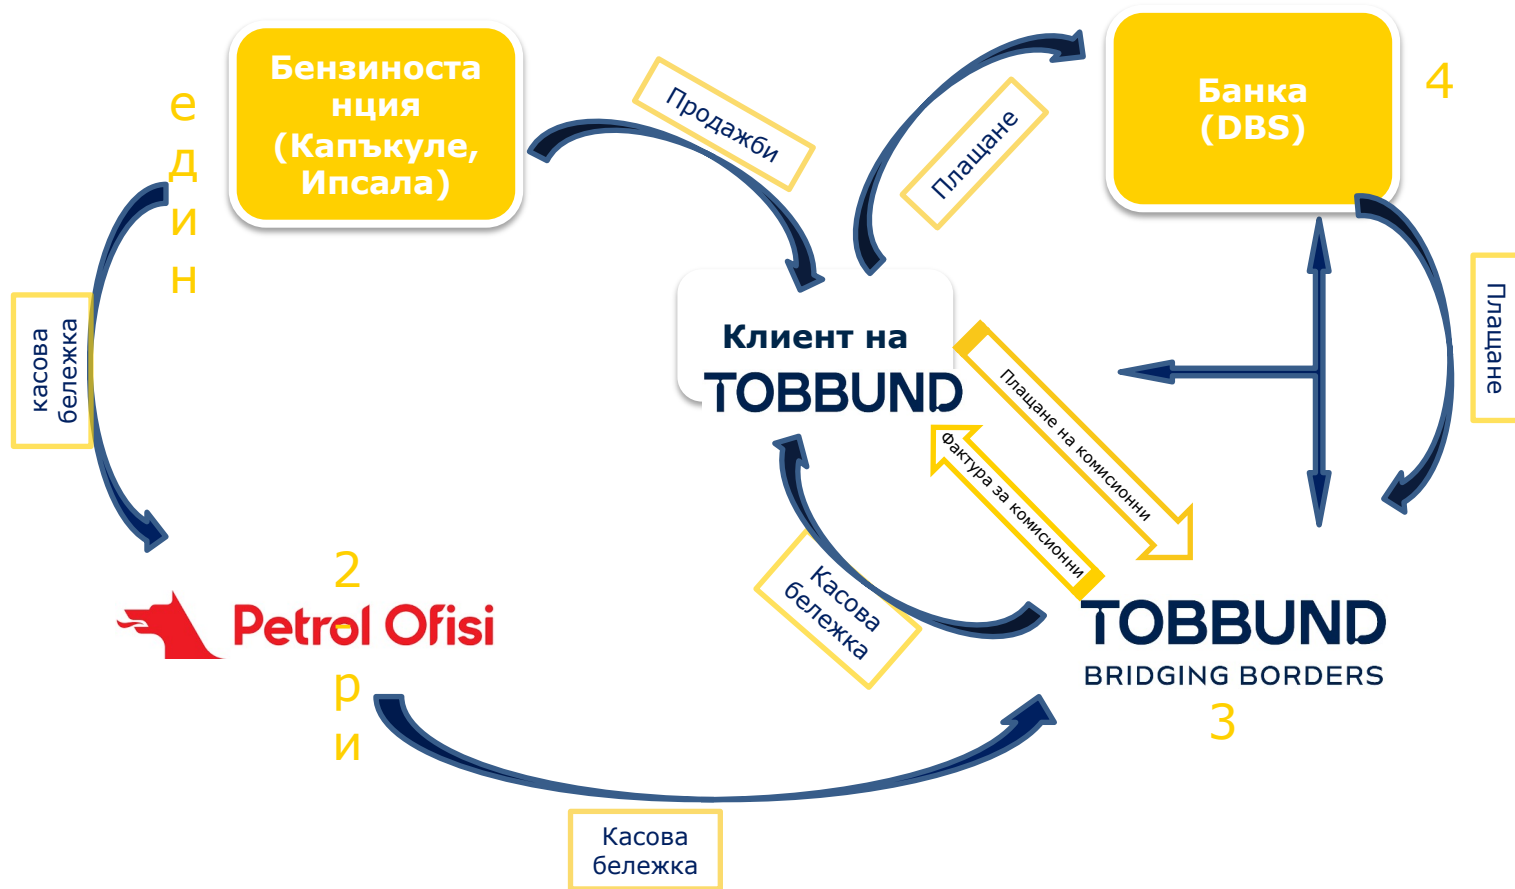

Системе с Карти за преминаване на граница (Border Pass Cards System)